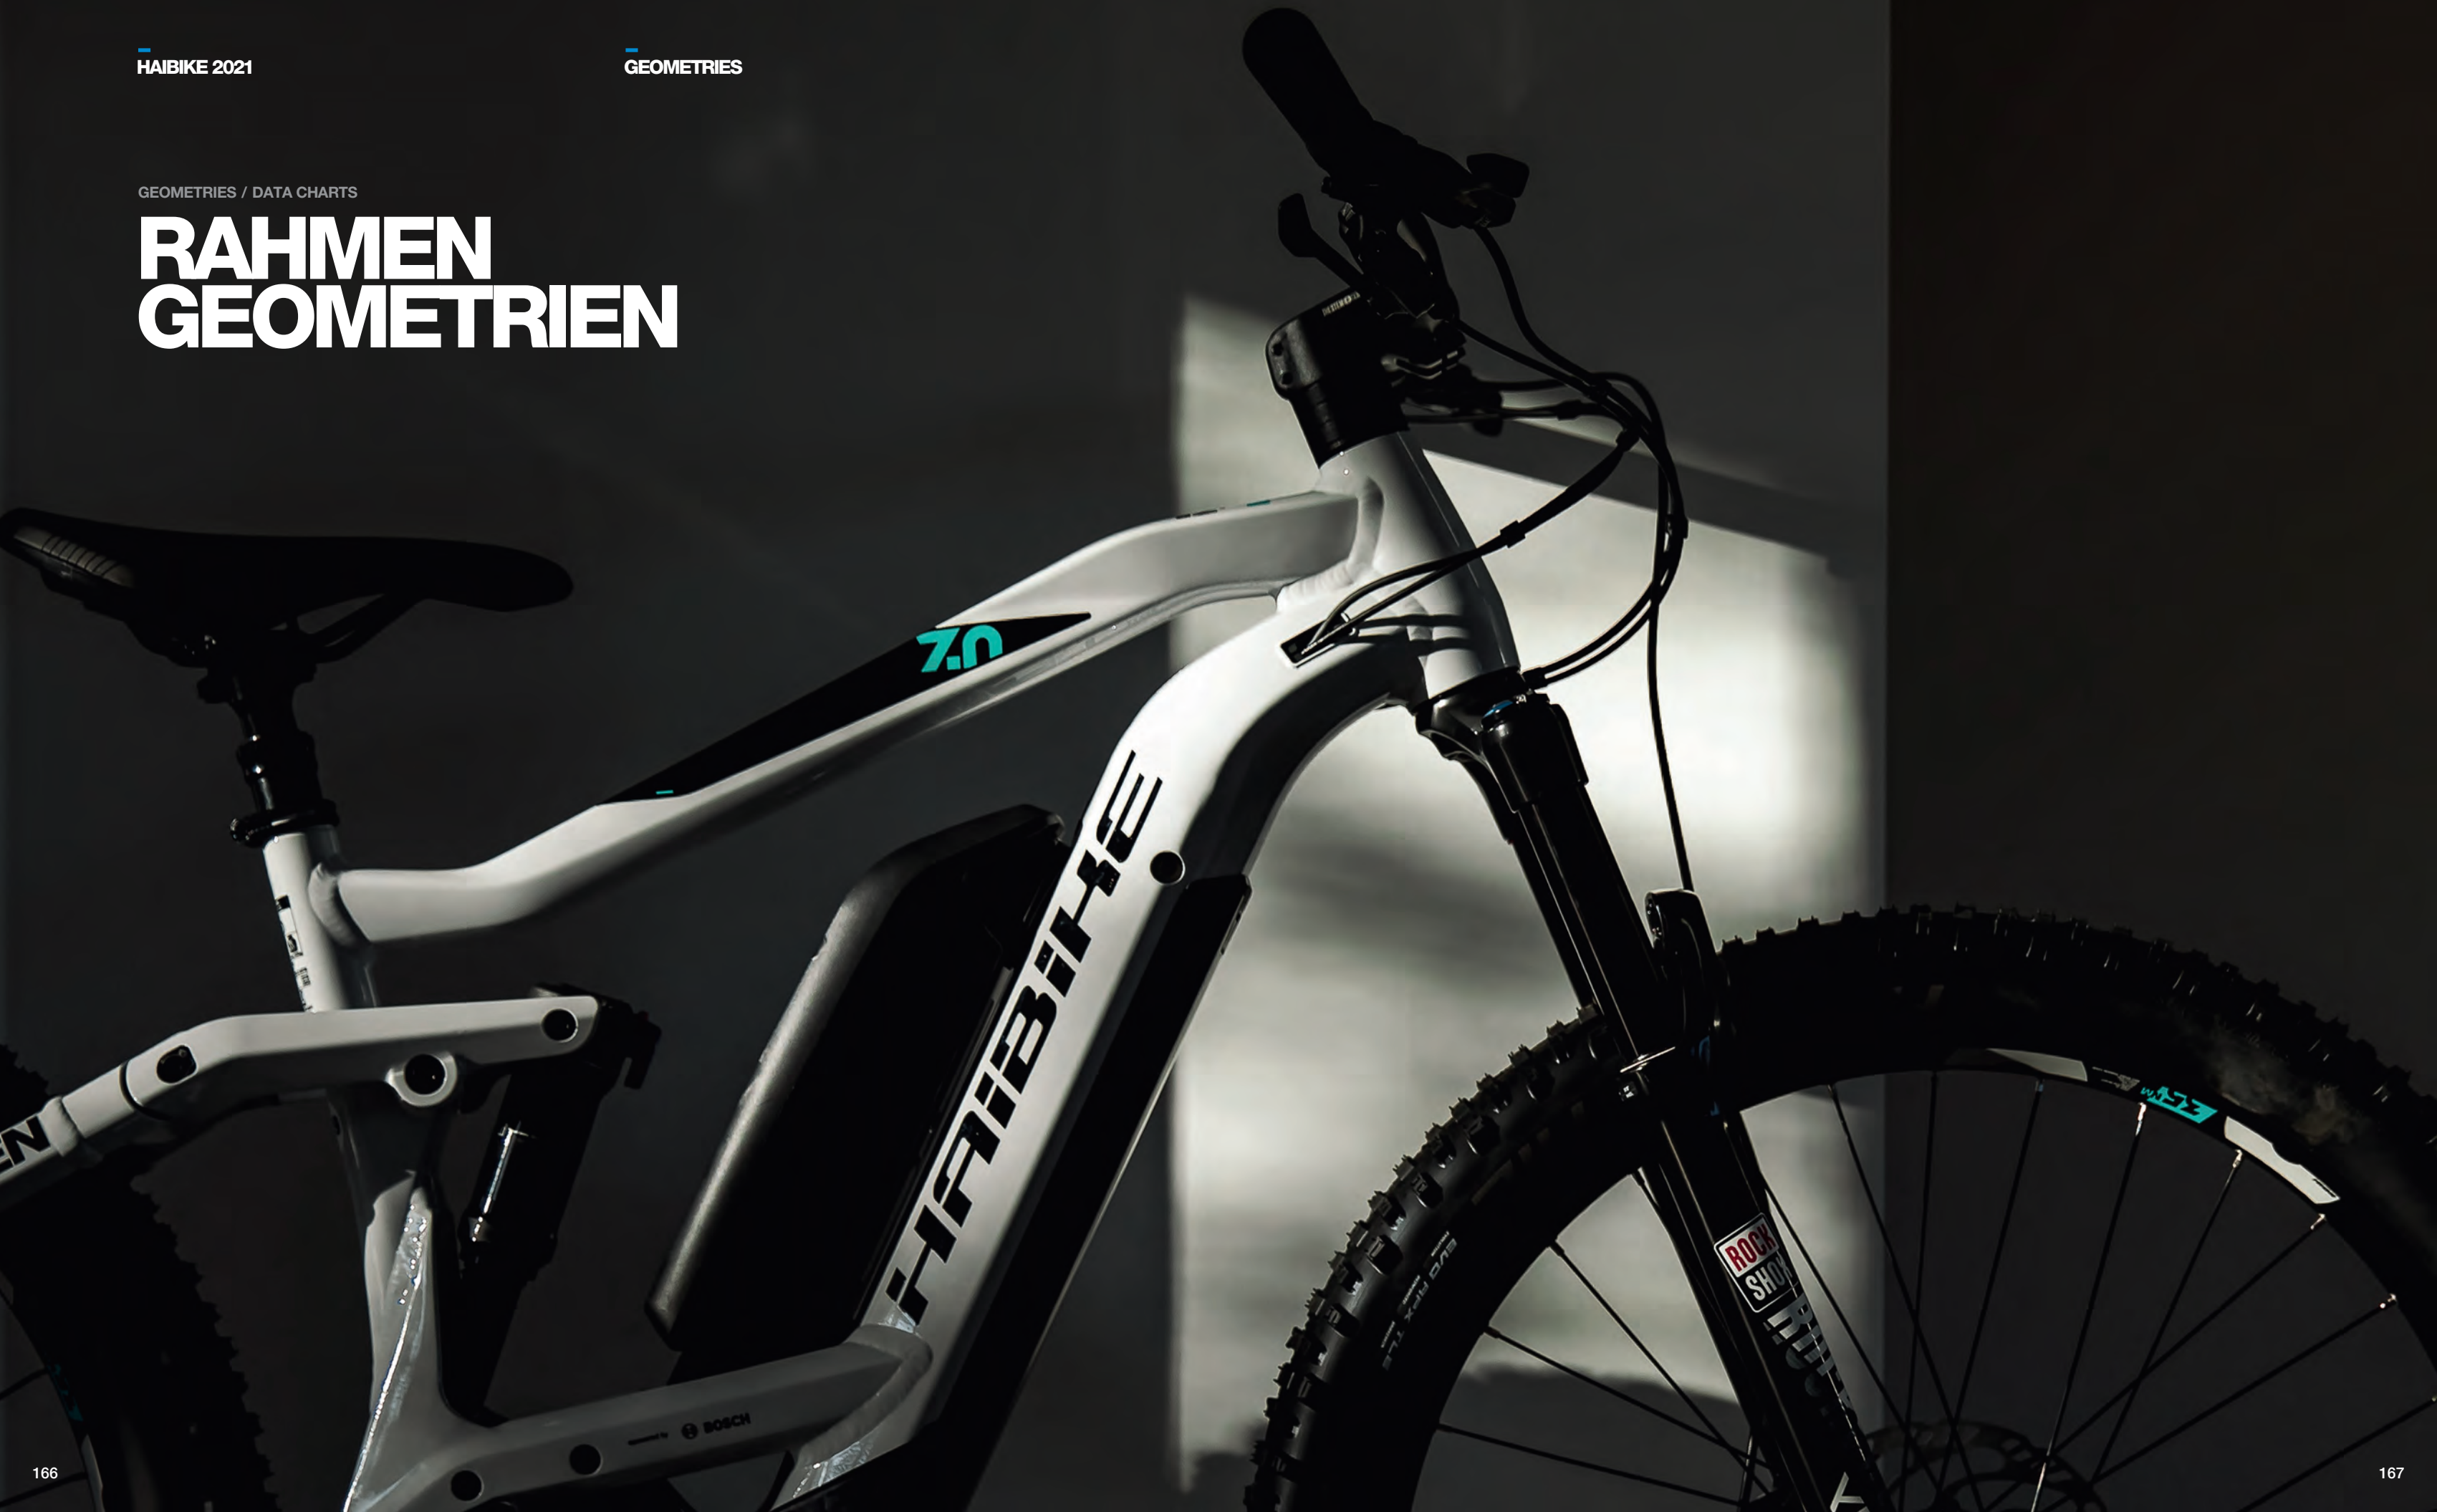

GEOMETRIES / DATA CHARTS

RAHMEN GEOMETRIEN