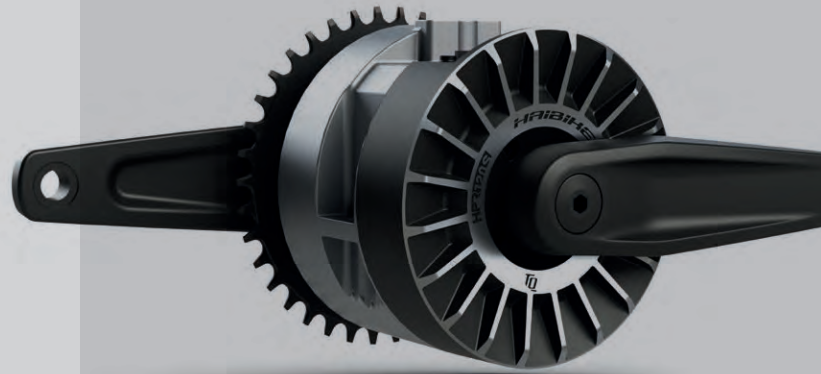

TURBO	<b>300 %</b>
eMTB	<b>120-300 %</b>
TOUR	<b>120 %</b>
ECO	<b>55 %</b>

BOSCH  
**GEN 3**

TURBO	<b>340 %</b>
eMTB	<b>140-340 %</b>
TOUR	<b>140 %</b>
ECO	<b>60 %</b>

BOSCH  
**GEN 4**

EXTREME	<b>820 %</b>
HIGH	<b>540 %</b>
MID	<b>350 %</b>
LOW	<b>220 %</b>
ECO	<b>150 %</b>

## FLYON HAIBIKE HPR 120S

- dynamischer und kultivierter Antrieb
- bis zu 120Nm Drehmoment
- einer der leistungsstärksten Mittelmotoren auf dem Markt
- *Dynamic and sophisticated drive unit*
- *Up to 120 Nm torque*
- *One of the most powerful mid-mounted motors on the market*