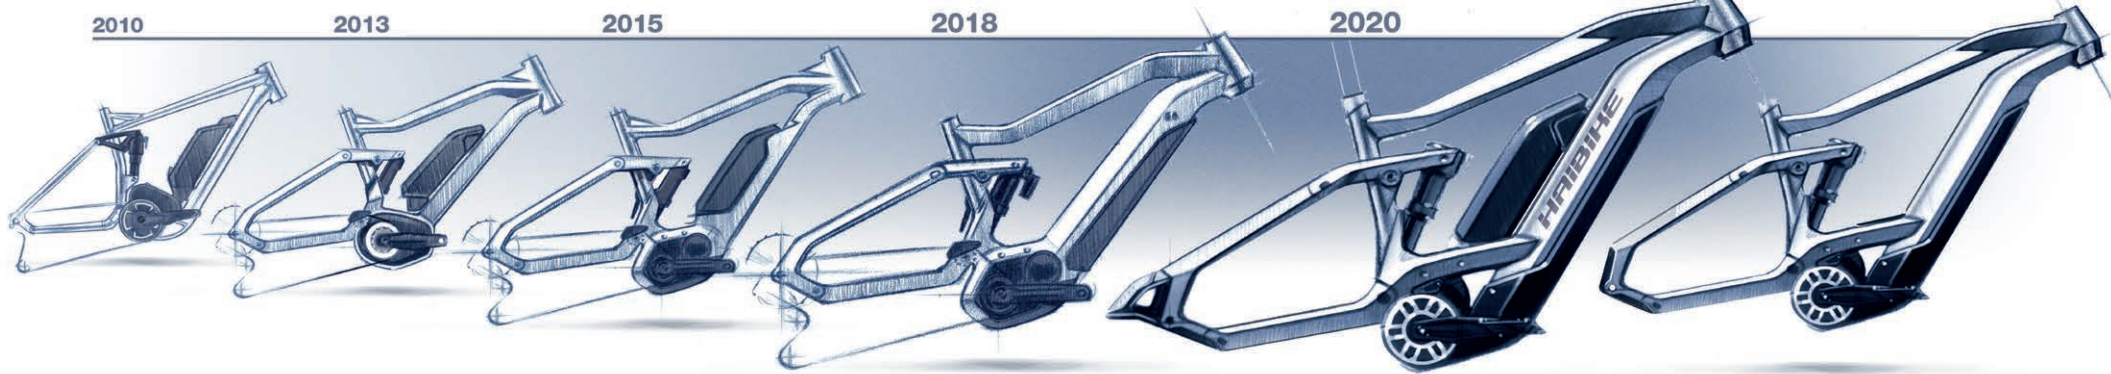

RANGE EXTENDER OPTION

RANGE EXTENDER OPTION

Längere Touren oder noch mehr Höhenmeter gefällig? Mit der HAIBIKE Range Extender Option kein Problem. Formschön auf dem Unterrohr integriert, bietet der optionale HAIBIKE Range Extender zusätzlich 500Wh an Akkuleistung. Ab sofort für alle Bosch Performance CX Gen 4 Modelle in Rahmengrößen S-XL verfügbar.

„Unser Ziel war es, die bewährte HAIBIKE Hinterbau-Kinematik fortzuführen und gleichzeitig die Integration eines Range Extenders für alle Rahmengrößen zu ermöglichen.“

Darüber hinaus führt die Art der Konstruktion zu einem geringeren Masseschwerpunkt und unterstreicht damit unseren Anspruch an ePerformance“, so Hendrik Schäfers, Head of Innovation Design/HDCM.

Would you like to ride longer tours or climb higher mountains? Not a Problem with the HAIBIKE Range Extender Option. Elegantly integrated on the down tube, the optional HAIBIKE Range Extender offers an additional 500 Wh of battery power. Now available for all Bosch Performance CX Gen 4 models in frame sizes S-XL.

“Our goal was to continue the successful HAIBIKE rear-link kinematics and at the same time to enable the integration of a range extender for all frame sizes.”

In addition, this type of construction leads to a lower center of mass and thus underlines our claim to ePerformance“, says Hendrik Schäfers, Head of Innovation Design / HDCM.