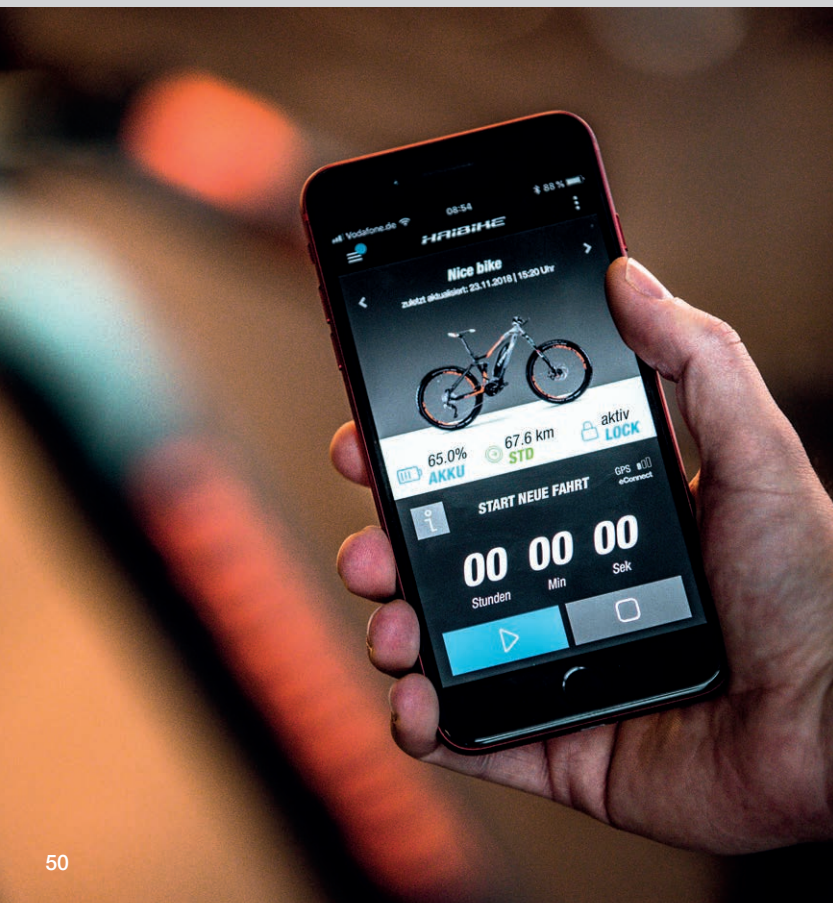

WE ARE
DIGITAL

eCONNECT

Warum schützen wir nicht das, was uns wichtig ist?

Mit eConnect wird Dein HAIBIKE zur voll vernetzten Smart-Lösung. Vom GPS-basierten Diebstahlschutz bis hin zum Notruf-Assistenten bietet Dir eConnect mehr Sicherheit mit intelligenten Features für Deine Touren.

Why not protect what is important to us?

With eConnect, your HAIBIKE becomes a fully networked smart solution. From GPS-based theft protection to emergency call assistant, eConnect offers you more safety with intelligent features for your tours.

3068000011 eConnect Nachrüst Kit V 2.0

3068000011 eConnect Retrofit Kit V 2.0

THEFT
PROTECTION &
TRACKING

1. Kostenloses Update für die eConnect 2.0 App
   - Dein eBike holt Hilfe, wenn nötig
   - Automatische Benachrichtigung bei Diebstahl
   - Verbesserte Routenaufzeichnung
   - Kompakte On-Board Unit als Schnittstelle
3. Free update for the eConnect 2.0 App
   - Your bike can call for help if needed
   - Automatic notification in case of theft
   - Improved route recording
   - Compact on-board-unit as interface