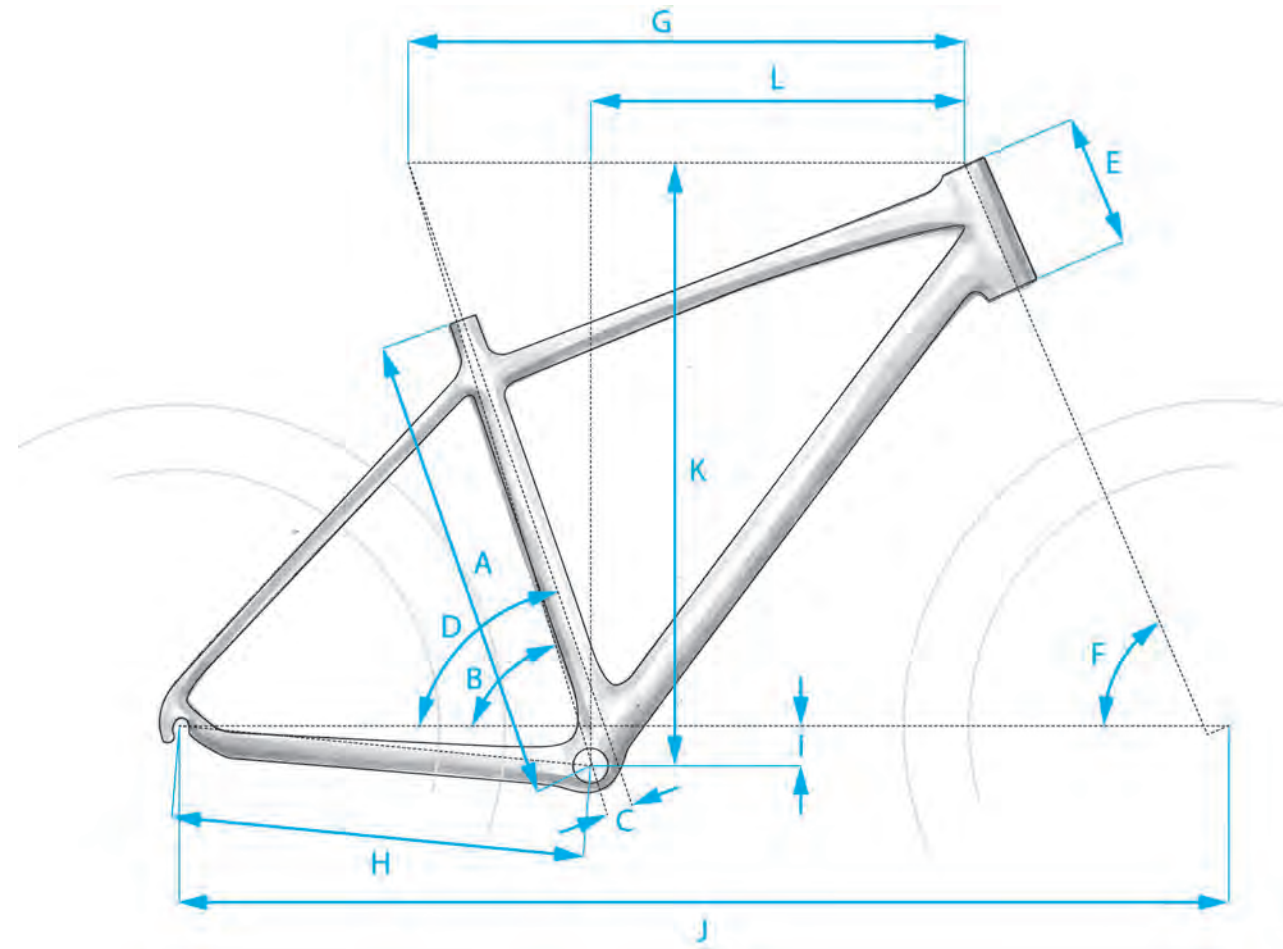

A SITZROHRLÄNGE
SEATTUBE LENGTH

B SITZROHRWINKEL
SEATTUBE ANGLE

C SITZROHROFFSET
SEATTUBE OFFSET

D SITZWINKEL
SEAT ANGLE

E STEUERROHRLÄNGE
HEADTUBE LENGTH

F LENKWINKEL
HEADTUBE ANGLE

G OBERROHRLÄNGE HORIZONTAL
TOPTUBE LENGTH HORIZONTAL

H KETTENSTREBENLÄNGE
CHAINSTAY LENGTH

I TRETLAGERABSSENKUNG
BB DROP

J RADSTAND
WHEELBASE

K STACK
STACK

L REACH
REACH

DWNHLL

Seattube Length [mm]	A
Seattube Angle [°]	B
Seattube Offset [mm]	C
Seat Angle [°]	D
Headtube Length [mm]	E
Headtube Angle [°]	F
Toptube length [mm]	G
Chainstay length [mm]	H
BB Drop [mm]	I
Wheelbase [mm]	J
Stack [mm]	K
Reach [mm]	L

Dwnhll

	27.5"	27.5"	27.5"	27.5"
	S	M	L	XL
Seattube Length [mm]	420	430	440	450
Seattube Angle [°]	74	74	74	74
Seattube Offset [mm]	16	16	16	16
Seat Angle [°]	75.5	75.5	75.5	75.5
Headtube Length [mm]	120	125	130	135
Headtube Angle [°]	63	63	63	63
Toptube length [mm]	560	585	610	635
Chainstay length [mm]	470	470	470	470
BB Drop [mm]	15	15	15	15
Wheelbase [mm]	1244.5	1270.5	1296.5	1322.5
Stack [mm]	593.1	597.6	602	606.5
Reach [mm]	406.6	430.3	454	477.7

NDURO

Seattube Length [mm]	A
Seattube Angle [°]	B
Seattube Offset [mm]	C
Seat Angle [°]	D
Headtube Length [mm]	E
Headtube Angle [°]	F
Toptube length [mm]	G
Chainstay length [mm]	H
BB Drop [mm]	I
Wheelbase [mm]	J
Stack [mm]	K
Reach [mm]	L

XDURO NDURO 5.0/8.0/10.0

	27.5"	27.5"	27.5"	27.5"
	S	M	L	XL
Seattube Length [mm]	420	440	460	480
Seattube Angle [°]	74	74	74	74
Seattube Offset [mm]	12	12	12	12
Seat Angle [°]	75.1	75.1	75.1	75.1
Headtube Length [mm]	110	110	130	130
Headtube Angle [°]	64	64	64	64
Toptube length [mm]	570	600	630	660
Chainstay length [mm]	470	470	470	470
BB Drop [mm]	-5	-5	-5	-5
Wheelbase [mm]	1226.1	1256.1	1289.7	1319.7
Stack [mm]	593.8	593.8	611.8	611.8
Reach [mm]	412.2	442.2	467.1	497.1

ALLMTN

XDURO ALLMtn 5.0/8.0/10.0

	29"/27.5"	29"/27.5"	29"/27.5"	29"/27.5"
	S	M	L	XL
Seattube Length [mm]	410	440	470	500
Seattube Angle [°]	74	74	74	74
Seattube Offset [mm]	12	12	12	12
Seat Angle [°]	75.1	75.1	75.1	75.1
Headtube Length [mm]	110	110	130	130
Headtube Angle [°]	65.5	65.5	65.5	65.5
Toptube length [mm]	570	600	630	660
Chainstay length [mm]	470	470	470	470
BB Drop [mm]	-25	-25	-25	-25
Wheelbase [mm]	1196	1226	1259	1289
Stack [mm]	629	629	647	647
Reach [mm]	402	432	457	487

ALLMTN

Seattube Length [mm]	A
Seattube Angle [°]	B
Seattube Offset [mm]	C
Seat Angle [°]	D
Headtube Length [mm]	E
Headtube Angle [°]	F
Toptube length [mm]	G
Chainstay length [mm]	H
BB Drop [mm]	I
Wheelbase [mm]	J
Stack [mm]	K
Reach [mm]	L

ALLMtn 6/7

	29"/27.5"	29"/27.5"	29"/27.5"	29"/27.5"
	S	M	L	XL
Seattube Length [mm]	410	440	470	510
Seattube Angle [°]	75	75	75	75
Seattube Offset [mm]	15	15	15	15
Seat Angle [°]	76.3	76.3	76.3	76.3
Headtube Length [mm]	110	110	130	130
Headtube Angle [°]	65	65	65	65
Toptube length [mm]	560	590	620	650
Chainstay length [mm]	460	460	460	460
BB Drop [mm]	-20	-20	-20	-20
Wheelbase [mm]	1200	1230	1264	1294
Stack [mm]	632	632	650	650
Reach [mm]	406	436	461	491

ALLMtn 3/4/5