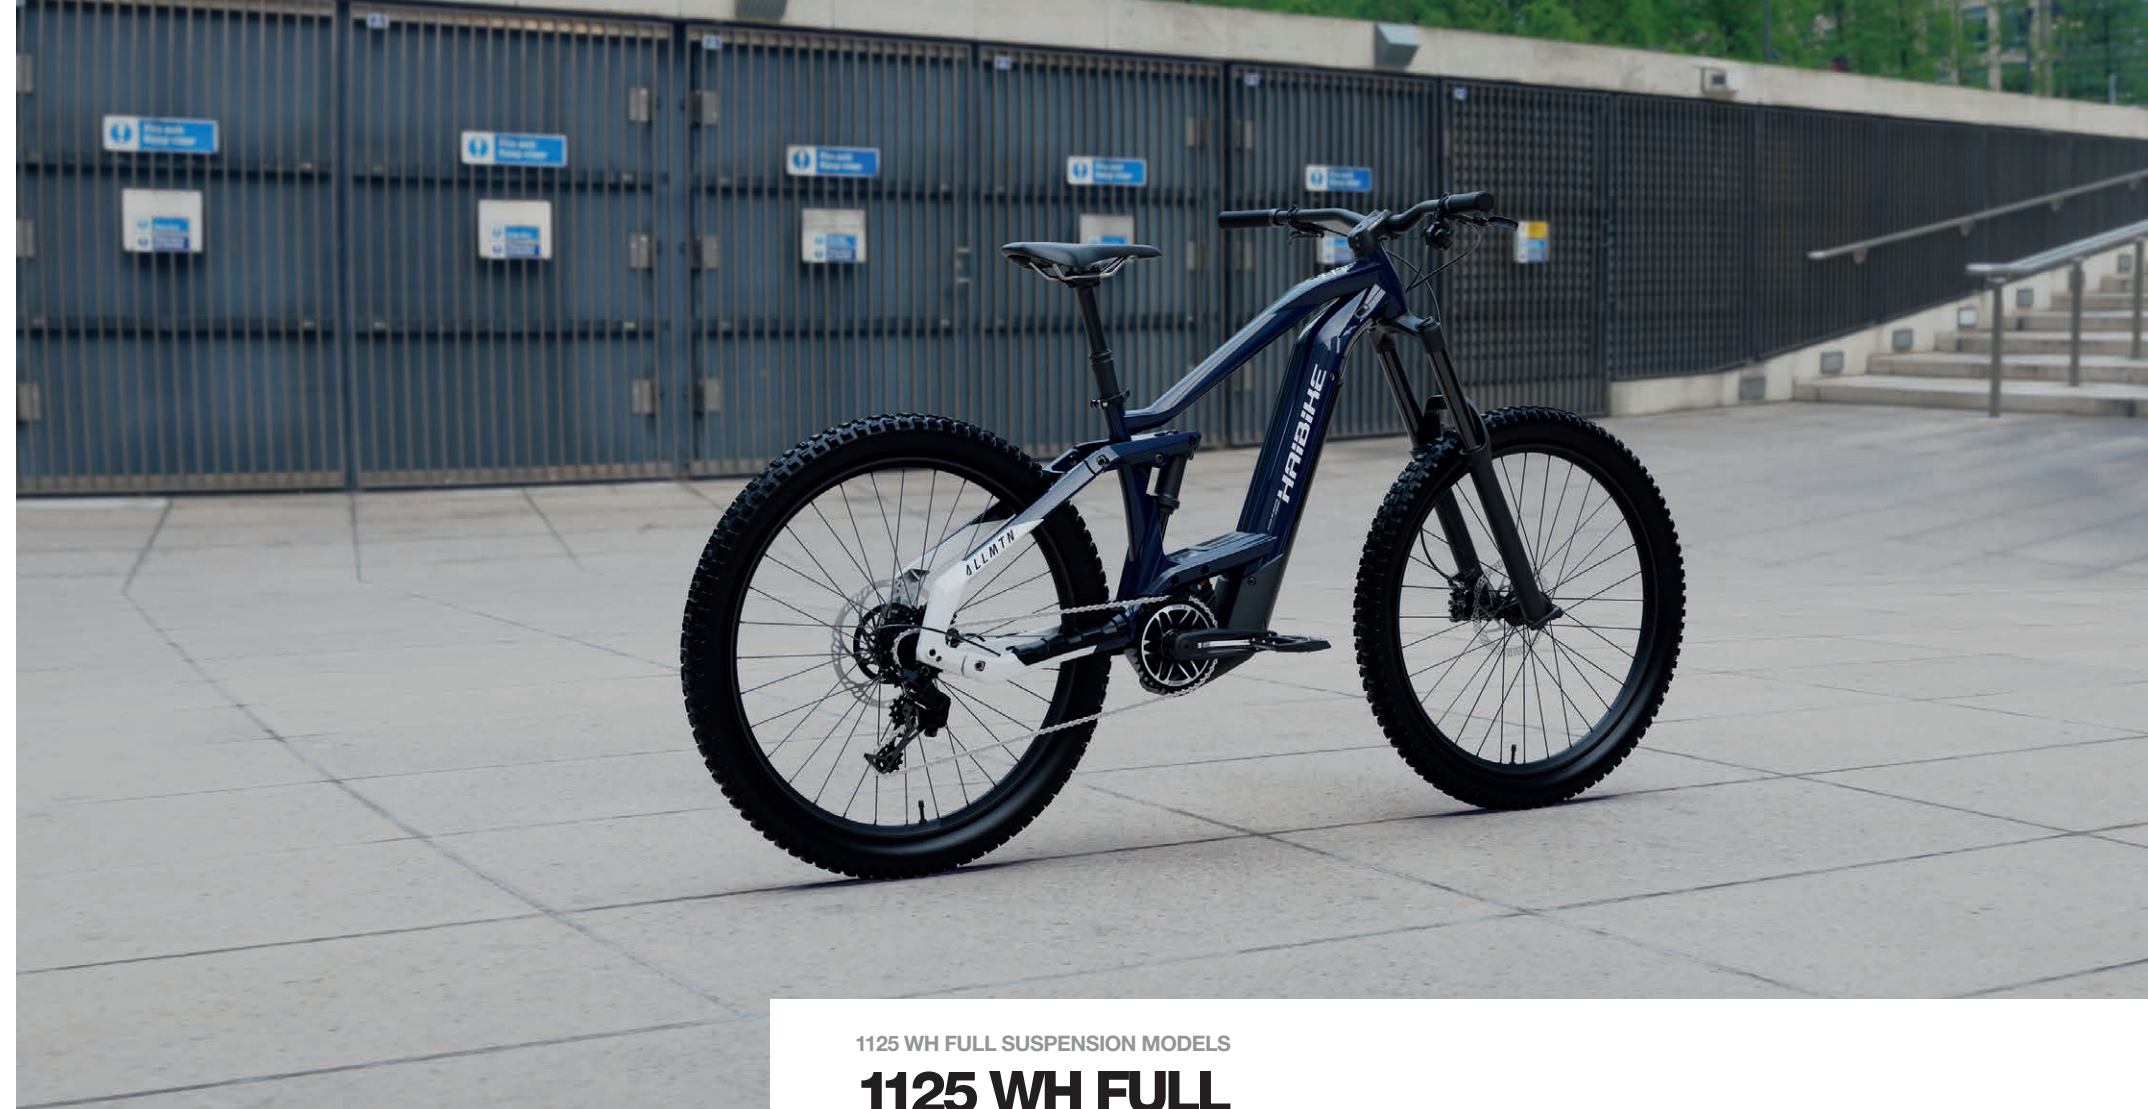

1125 WH FULL SUSPENSION MODELS

1125 WH FULL SUSPENSION MODELLE

Mit dem DualBattery System kannst Du deine Reichweite von 625 Wh auf insgesamt 1125 Wh Kapazität steigern. Ein einfaches Handling garantiert dabei unser Modular Rail System (MRS), über das ein Range Extender an allen Fullsuspension & Hardtail eBikes in allen Rahmengrößen montiert werden kann.

- Vollintegrierte Kabelführung
- Integrierter Geschwindigkeitssensor und Dropper-Seatpost
- Vollintegrierter entnehmbarer PowerTube PT625
- Zuverlässiger und robuster Aluminium-Rahmen mit erhöhten Steifigkeitswerten
- Twin Tail Lights ready
- 27,5+ / 29 / Lauftrad-Mix
- Leichter und kleiner: neuer Bosch Performance CX Antrieb

A total of 625 Wh + 500 Wh = 1125 Wh available on every frame size of hardtail and full suspension with the range extender mounted on the Modular Rail System!

- Full integrated cable routing in front and rear triangle
- Integrated speedsensor and dropper-seatpost
- Fully integrated removable Powertube PT625
- Reliable and robust AL frame with increased stiffness
- Twin Tail Lights ready
- 27.5+ / 29+ / mixed-wheels
- Lighter and smaller new Bosch Performance CX drive Unit

EFFICIENT USE OF ENERGY

EFFIZIENTE ENERGIE NUTZUNG

Optimale und verbesserte Effizienz von Motor und Getriebe – mit dem Ziel, lange und steile Anstiege zu bewältigen. Der neue Bosch Gen 4 Motor ist kleiner und leichter. Dadurch konnten unsere Designer eBikes mit kürzeren Kettenstreben entwerfen, was für erhöhte Wendigkeit und Verspieltheit sorgt. Der niedrige Tretwiderstand ermöglicht ein effizienteres Fahren und ein natürlicheres Fahrgefühl.

Optimum and improved efficiency of motor and gearbox in order to conquer long, steep climbs. The smaller Bosch Gen 4 motor allowed our designers to create a bike with shorter chainstays, and therefore increased maneuverability and playfulness. The reduced pedaling resistance allows for more efficient riding and a more natural riding sensation.